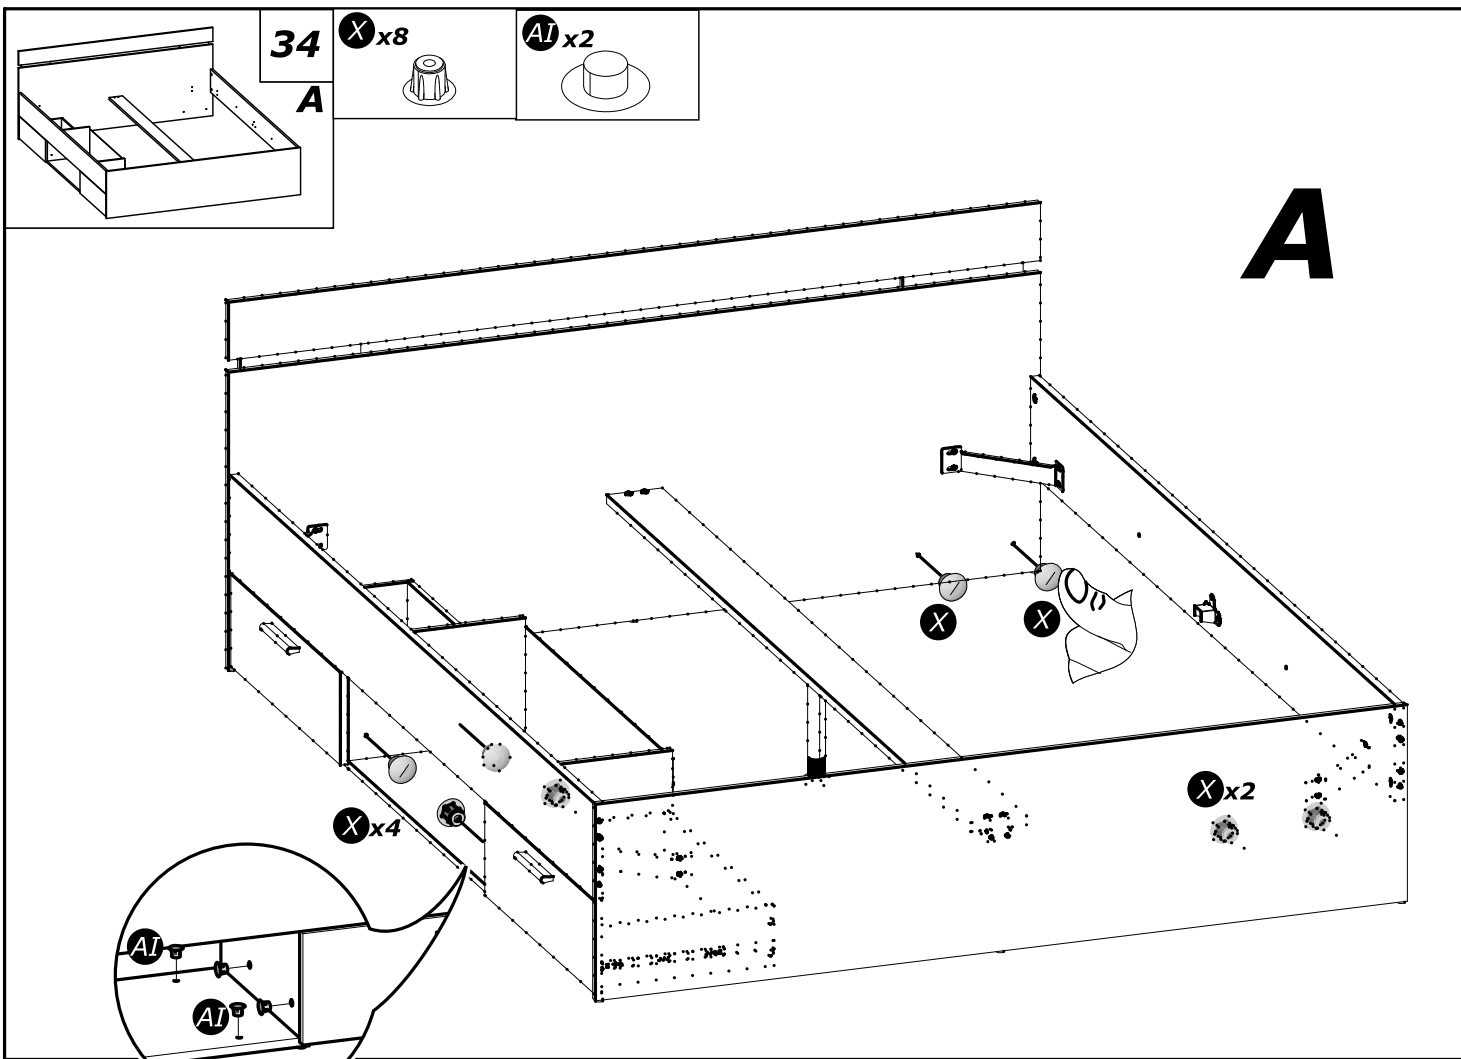

1°

A

26

25

2°

4°

3°

**L** x4  
6x30mm  
1/4" x 1 3/16"

**C** x4

**x2**

27

**C** x2

SAMONOSNÝ ROŠT NENÍ SOUČÁSTÍ DODÁVKY  
NOT SUPPLIED: The metal frame Slatted bed base

NEBO  
OR

**Tříd'te odpad**