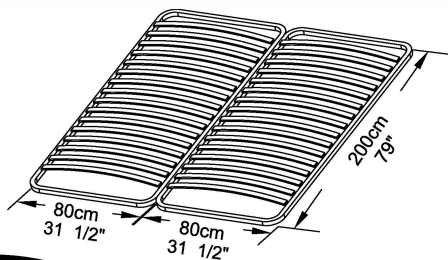

25

**A**

**B**

27

(N) x4

A

4x9mm  
5/32" x 11/32"

[www.Demeyere.fr](http://www.Demeyere.fr)

1°

A

26

25

2°

4°

3°

**L** x4  
6x30mm  
1/4" x 1 3/16"

**C** x4

**x2**

27

**C** x2

SAMONOSNÝ ROŠT NENÍ SOUČÁSTÍ DODÁVKY  
NOT SUPPLIED: The metal frame Slatted bed base

NEBO  
OR

**Tříd'te odpad**