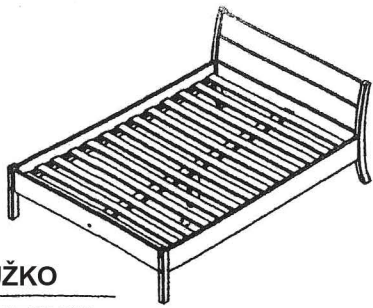

IDEA

DVOJLŮŽKO
ŠVÉDSKÝ DESIGN

KOLÍK Ø10X40
12x

VÁLCOVÁ MATICE 10x

VRUT DO DŘEVA pro rošt
4 x 40 mm 8x

IMBUS 1x

ŠROUB 10x

IDEA nabytek s.r.o. Pískovně 305, 155 21 Praha 5, tel.: 257 951 21 fax: 235 313 275 Czech Republic