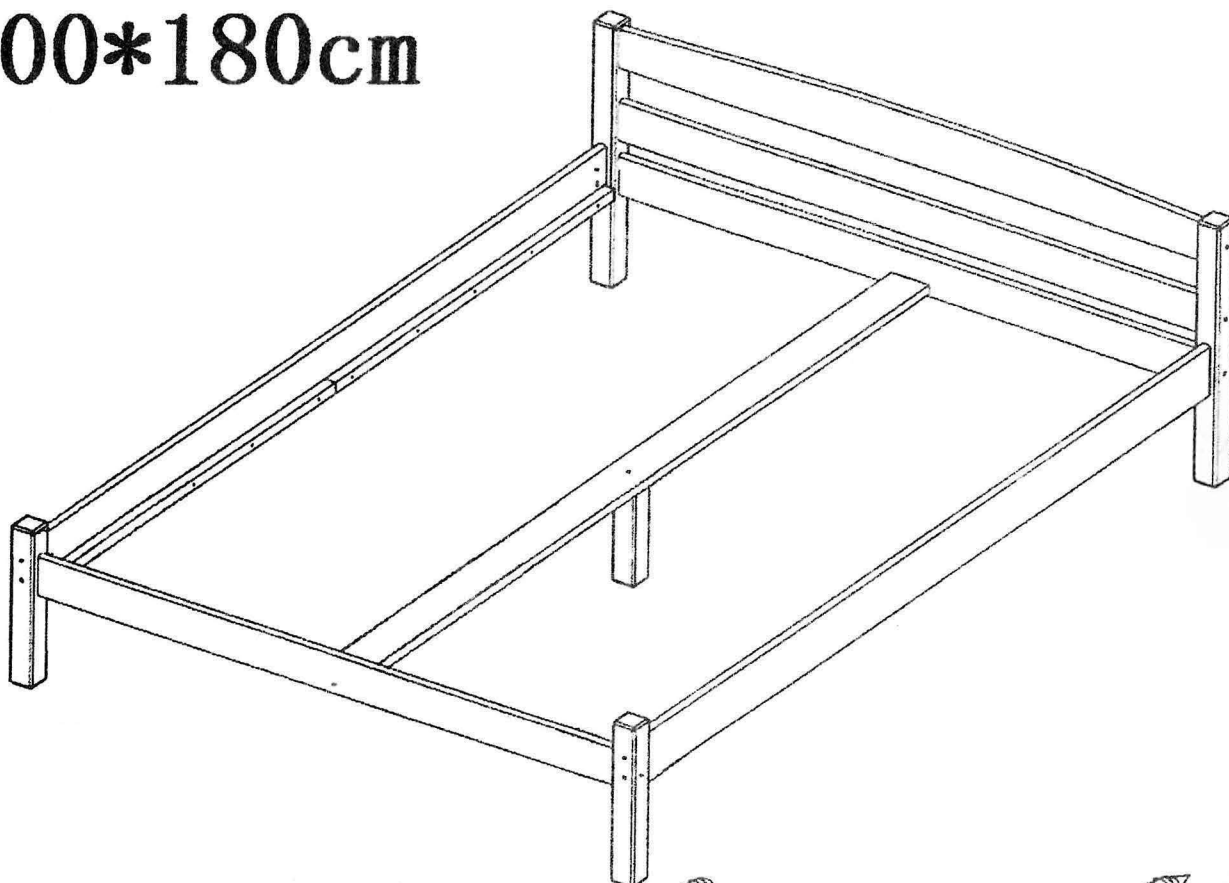

7807/8807

NÁVOD K MONTÁŽI

200*180cm

Šrouby „H“ použijte pro připevnění roštu.
Rošt není součástí dodávky.

1.

2.

3.