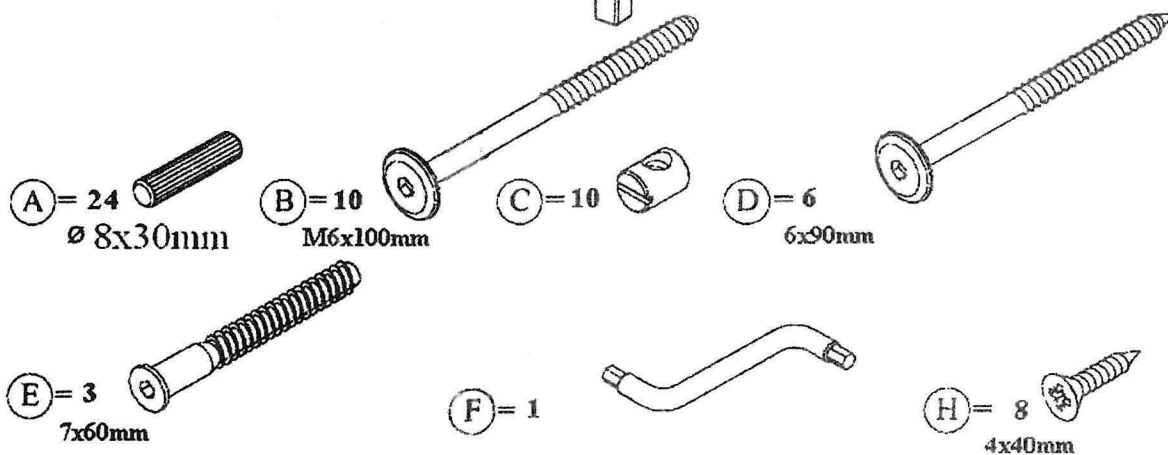

7807/8807

NÁVOD K MONTÁŽI

200*180cm

Šrouby „H“ použijte pro připevnění roštu.
Rošt není součástí dodávky.

1.

2.

3.