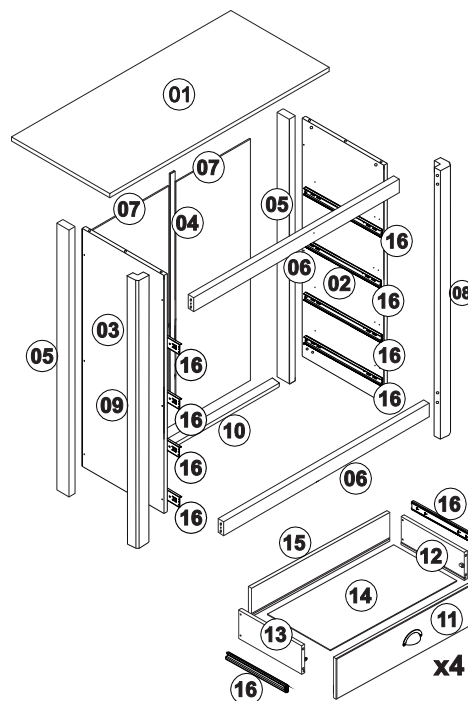

### SEZNAM DÍLŮ

KS

01 - HORNÍ DESKA	1
02 - PRAVÁ BOČNICE	1
03 - LEVÁ BOČNICE	1
04 - SPOJKA ZAD	1
05 - ZADNÍ NOHA	2
06 - PŘEDNÍ VODOROVNÁ PŘÍČKA	2
07 - ZÁDA	2
08 - PRAVÁ PŘEDNÍ NOHA	1
09 - LEVÁ PŘEDNÍ NOHA	1
10 - ZADNÍ VNITŘNÍ PŘÍČKA	1
11 - ČELO ZÁSUVKY	4
12 - PRAVÁ BOČNICE ZÁSUVKY	4
13 - LEVÁ BOČNICE ZÁSUVKY	4
14 - DNO ZÍSUVKY	4
15 - ZADNÍ DÍL ZÁSUVKY	4
16 - ZÁSUVKOVÉ POJEZDY	8

A

8,0x30 x34

B

x14

C

3.0x16 x08

D

4,0x30 x16

E

10x10 x28

F

4.0x25 x30

G

3.5 x 14 x50

H

x04