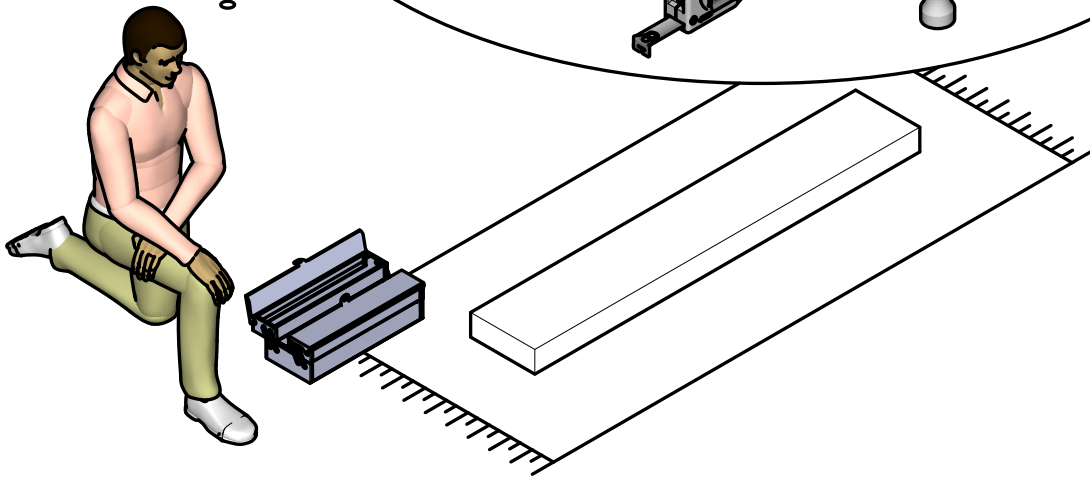

**Doporučené rozměry
samonosného roštu
v kovovém rámu**

*The metal Frame Slatted bed
base dimension*

140x190/200 cm

**SAMONOSNÝ ROŠT NENÍ
SOUČÁSTÍ DODÁVKY**

NOT SUPPLIED

- A** x4 
- B** x4 
- C** x4  **M6x50mm**
- D** x4 
- E** x8 
- F** x2 
- G** x1 
- H** x12  **TR 4x13mm**
- I** x4  **M6x30mm**
- J** x16  **TP 6.3x13mm**
- K** x4  **M4 x15mm**
- L** x4 
- M** x4 
- N** x4 

**Doporučené rozměry
samonosného roštu
v kovovém rámu**

The metal Frame Slatted bed
base dimension

140x190/200 cm