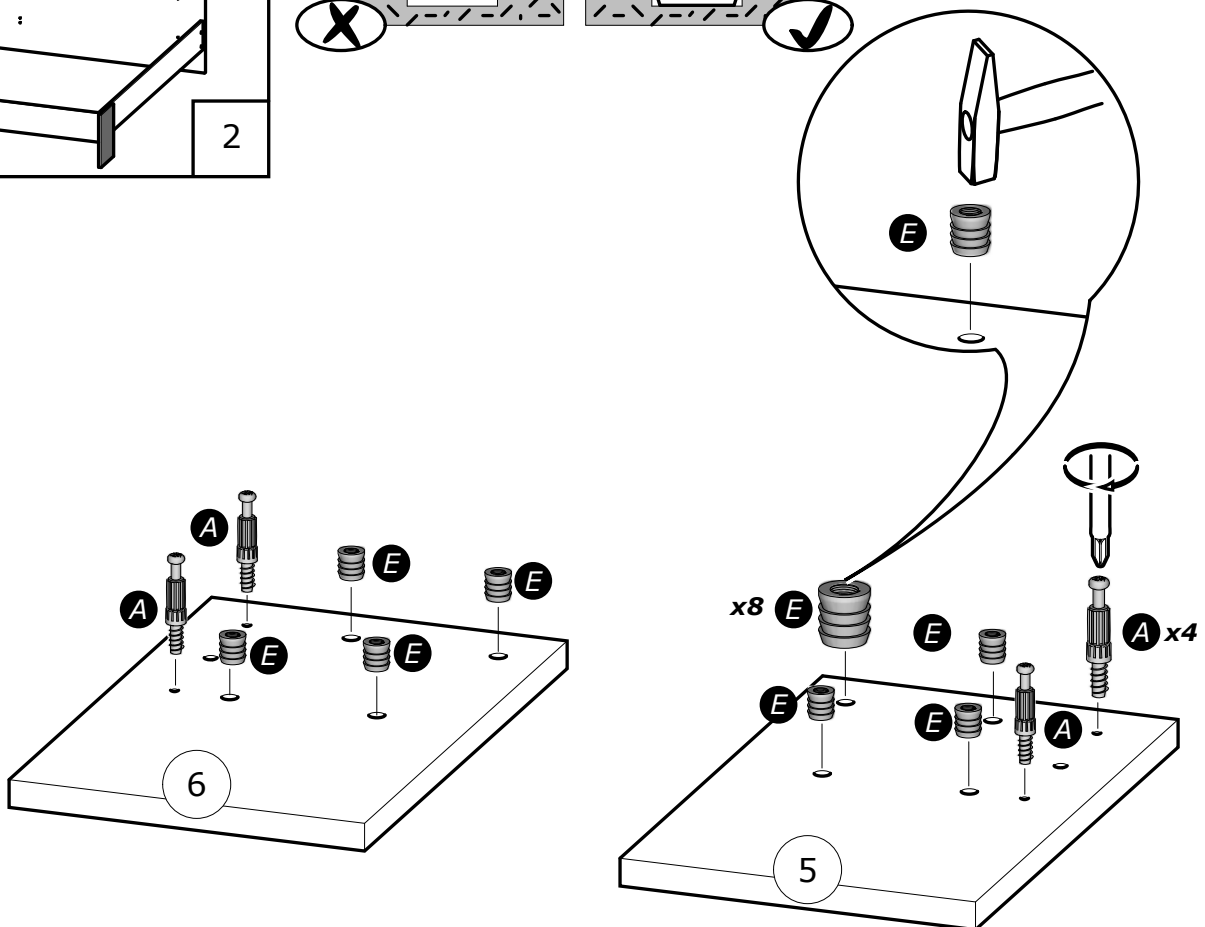

**Doporučené rozměry
samonosného roštu
v kovovém rámu**

*The metal Frame Slatted bed
base dimension*

140x190/200 cm

**SAMONOSNÝ ROŠT NENÍ
SOUČÁSTÍ DODÁVKY**

NOT SUPPLIED

- A** x4 
- B** x4 
- C** x4  **M6x50mm**
- D** x4 
- E** x8 
- F** x2 
- G** x1 
- H** x12  **TR 4x13mm**
- I** x4  **M6x30mm**
- J** x16  **TP 6.3x13mm**
- K** x4  **M4 x15mm**
- L** x4 
- M** x4 
- N** x4 

č.	rozměr (mm)	ks
1	1 436 x 196	x1
2	1 454 x 550	x1
3	1 902 x 194	x1
4	1 902 x 194	x1
5	358 x 232	x1
6	358 x 232	x1
7	1 454 x 244	x1

Tříděte odpad

NEBO/OR

**SAMONOSNÝ ROŠT NENÍ
SOUČÁSTÍ DODÁVKY**

NOT SUPPLIED

**Doporučené rozměry
samonosného roštu
v kovovém rámu**

The metal Frame Slatted bed
base dimension

140x190/200 cm