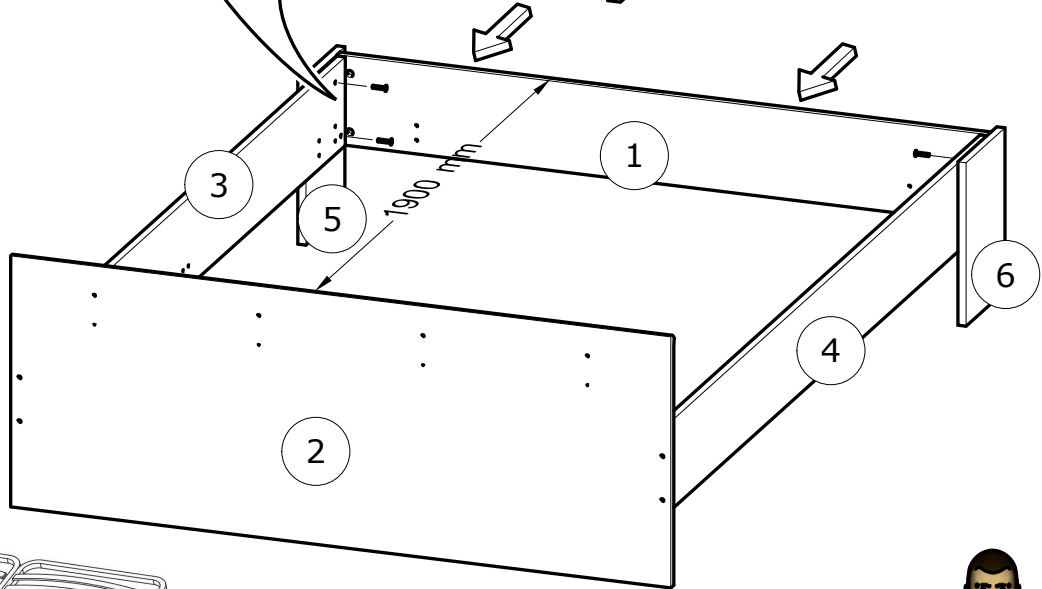

**Doporučené rozměry
samonosného roštu
v kovovém rámu**

*The metal Frame Slatted bed
base dimension*

140x190/200 cm

**SAMONOSNÝ ROŠT NENÍ
SOUČÁSTÍ DODÁVKY**

NOT SUPPLIED

- A** x4 
- B** x4 
- C** x4  **M6x50mm**
- D** x4 
- E** x8 
- F** x2 
- G** x1 
- H** x12  **TR 4x13mm**
- I** x4  **M6x30mm**
- J** x16  **TP 6.3x13mm**
- K** x4  **M4 x15mm**
- L** x4 
- M** x4 
- N** x4 

č.	rozměr (mm)	ks
1	1 436 x 196	x1
2	1 454 x 550	x1
3	1 902 x 194	x1
4	1 902 x 194	x1
5	358 x 232	x1
6	358 x 232	x1
7	1 454 x 244	x1

Tříděte odpad

NEBO/OR

**SAMONOSNÝ ROŠT NENÍ
SOUČÁSTÍ DODÁVKY**

NOT SUPPLIED

**Doporučené rozměry
samonosného roštu
v kovovém rámu**

The metal Frame Slatted bed
base dimension

140x190/200 cm