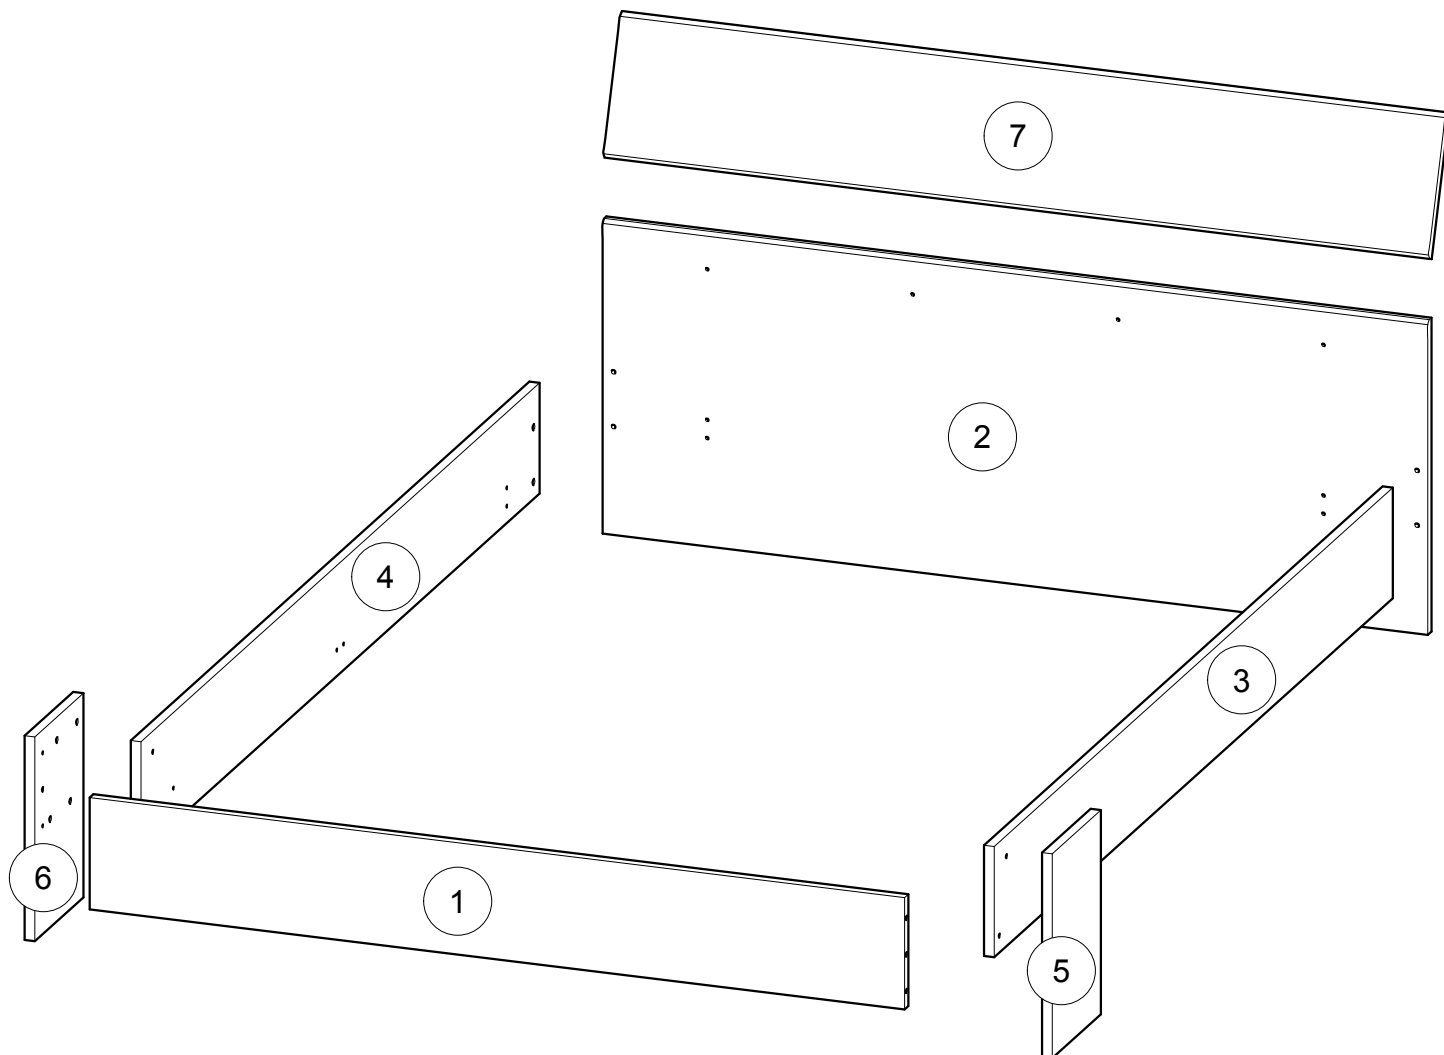

**Doporučené rozměry
samonosného roštu
v kovovém rámu**

*The metal Frame Slatted bed
base dimension*

140x190/200 cm

**SAMONOSNÝ ROŠT NENÍ
SOUČÁSTÍ DODÁVKY**

NOT SUPPLIED

- A** x4 
- B** x4 
- C** x4  **M6x50mm**
- D** x4 
- E** x8 
- F** x2 
- G** x1 
- H** x12  **TR 4x13mm**
- I** x4  **M6x30mm**
- J** x16  **TP 6.3x13mm**
- K** x4  **M4 x15mm**
- L** x4 
- M** x4 
- N** x4 

**Doporučené rozměry
samonosného roštu
v kovovém rámu**

The metal Frame Slatted bed
base dimension

140x190/200 cm