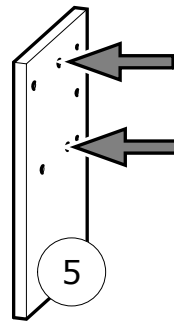

**Doporučené rozměry
samonosného roštu
v kovovém rámu**

*The metal Frame Slatted bed
base dimension*

140x190/200 cm

**SAMONOSNÝ ROŠT NENÍ
SOUČÁSTÍ DODÁVKY**

NOT SUPPLIED

- A** x4 
- B** x4 
- C** x4  **M6x50mm**
- D** x4 
- E** x8 
- F** x2 
- G** x1 
- H** x12  **TR 4x13mm**
- I** x4  **M6x30mm**
- J** x16  **TP 6.3x13mm**
- K** x4  **M4 x15mm**
- L** x4 
- M** x4 
- N** x4 

č.	rozměr (mm)	ks
1	1 436 x 196	x1
2	1 454 x 550	x1
3	1 902 x 194	x1
4	1 902 x 194	x1
5	358 x 232	x1
6	358 x 232	x1
7	1 454 x 244	x1

Tříděte odpad

NEBO/OR

**SAMONOSNÝ ROŠT NENÍ
SOUČÁSTÍ DODÁVKY**

NOT SUPPLIED

**Doporučené rozměry
samonosného roštu
v kovovém rámu**

The metal Frame Slatted bed
base dimension

140x190/200 cm