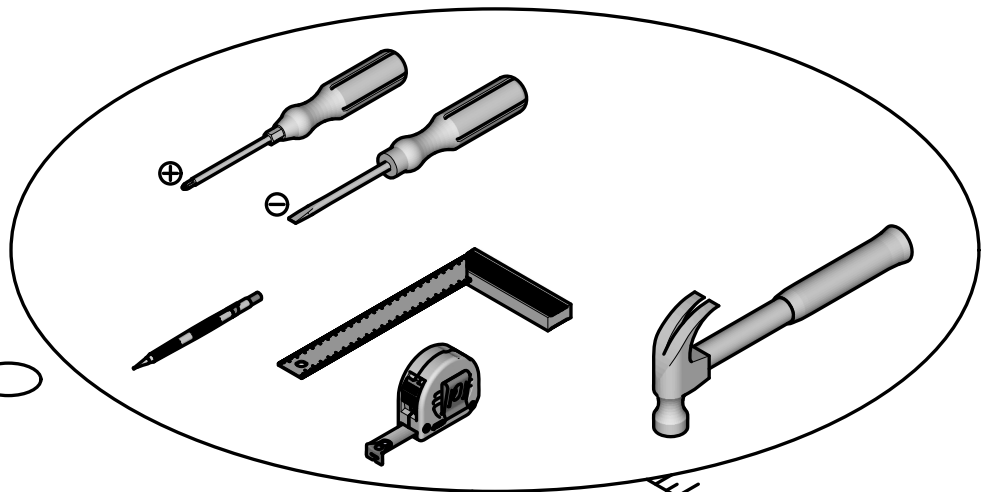

**Doporučené rozměry
samonosného roštu
v kovovém rámu**

*The metal Frame Slatted bed
base dimension*

140x190/200 cm

**SAMONOSNÝ ROŠT NENÍ
SOUČÁSTÍ DODÁVKY**

NOT SUPPLIED

- A** x4 
- B** x4 
- C** x4  **M6x50mm**
- D** x4 
- E** x8 
- F** x2 
- G** x1 
- H** x12  **TR 4x13mm**
- I** x4  **M6x30mm**
- J** x16  **TP 6.3x13mm**
- K** x4  **M4 x15mm**
- L** x4 
- M** x4 
- N** x4 