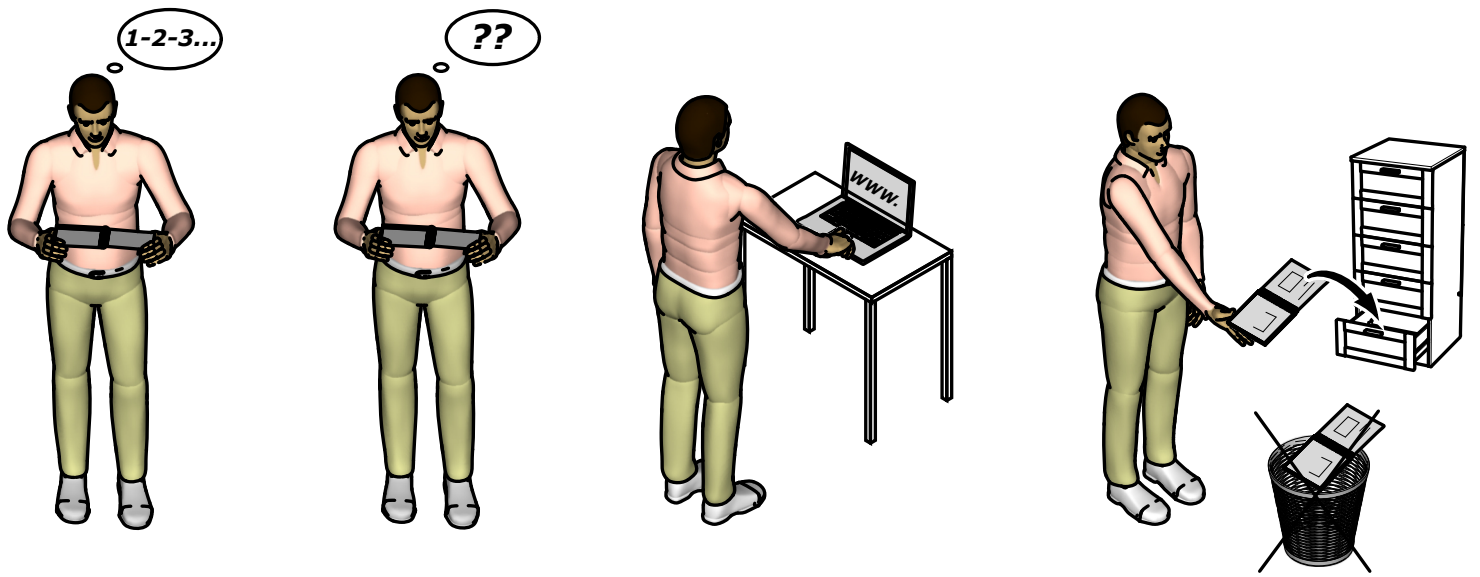

**Doporučené rozměry
samonosného roštu
v kovovém rámu**

*The metal Frame Slatted bed
base dimension*

140x190/200 cm

**SAMONOSNÝ ROŠT NENÍ
SOUČÁSTÍ DODÁVKY**

NOT SUPPLIED

- A** x4 
- B** x4 
- C** x4  **M6x50mm**
- D** x4 
- E** x8 
- F** x2 
- G** x1 
- H** x12  **TR 4x13mm**
- I** x4  **M6x30mm**
- J** x16  **TP 6.3x13mm**
- K** x4  **M4 x15mm**
- L** x4 
- M** x4 
- N** x4 

**Doporučené rozměry
samonosného roštu
v kovovém rámu**

The metal Frame Slatted bed
base dimension

140x190/200 cm