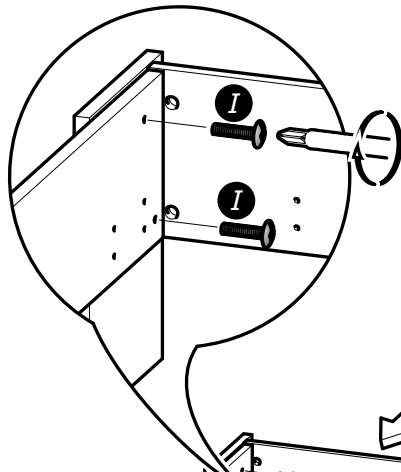

**Doporučené rozměry
samonosného roštu
v kovovém rámu**

*The metal Frame Slatted bed
base dimension*

140x190/200 cm

**SAMONOSNÝ ROŠT NENÍ
SOUČÁSTÍ DODÁVKY**

NOT SUPPLIED

- A** x4 
- B** x4 
- C** x4  **M6x50mm**
- D** x4 
- E** x8 
- F** x2 
- G** x1 
- H** x12  **TR 4x13mm**
- I** x4  **M6x30mm**
- J** x16  **TP 6.3x13mm**
- K** x4  **M4 x15mm**
- L** x4 
- M** x4 
- N** x4 

č.	rozměr (mm)	ks
1	1 436 x 196	x1
2	1 454 x 550	x1
3	1 902 x 194	x1
4	1 902 x 194	x1
5	358 x 232	x1
6	358 x 232	x1
7	1 454 x 244	x1

Tříděte odpad

NEBO/OR

**SAMONOSNÝ ROŠT NENÍ
SOUČÁSTÍ DODÁVKY**

NOT SUPPLIED

**Doporučené rozměry
samonosného roštu
v kovovém rámu**

The metal Frame Slatted bed
base dimension

140x190/200 cm