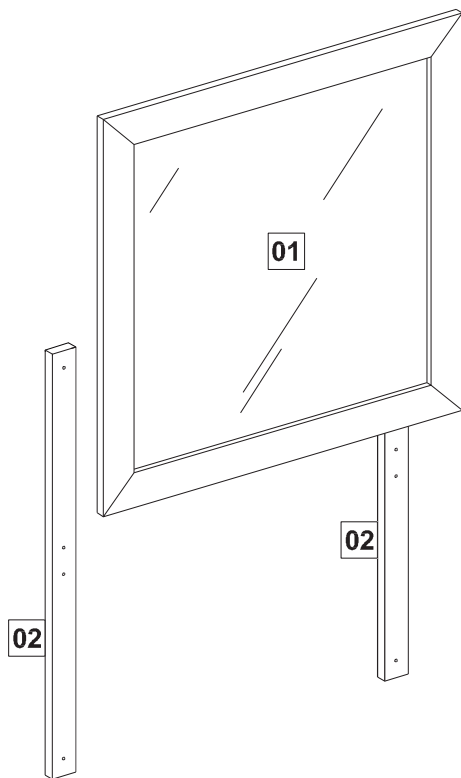

NÁVOD K MONTÁŽI

Zrcadlo TOPAZIO

206431

20 min

**NENÍ SOUČÁSTÍ
DODÁVKY**

SEZNAM DÍLŮ

KS

01 - ZRCADLO	1
02 - LIŠTA PRO UPEVNĚNÍ	2

A

3.5 x 35 x 08

B

3.5 x 16 x 04

1

2

3