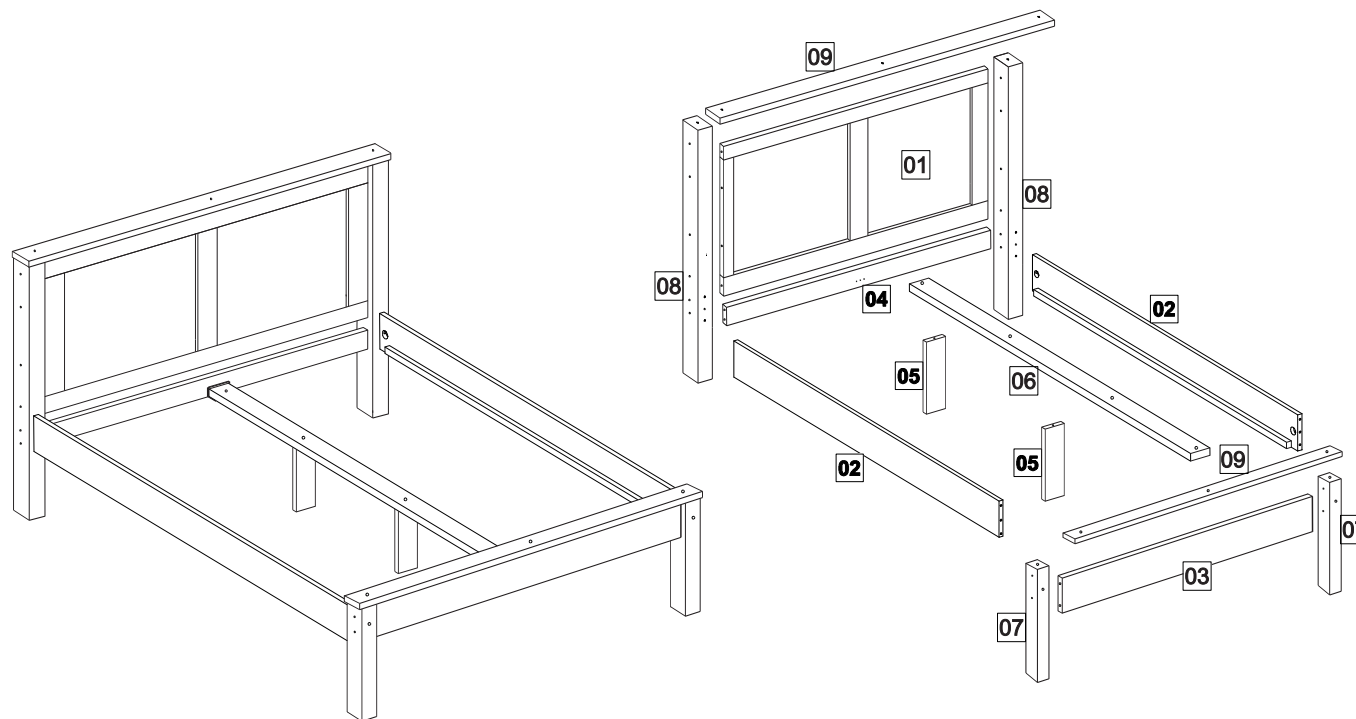

# NÁVOD K MONTÁŽI

## Dvoulůžko 160 × 200 TOPAZIO

### SEZNAM DÍLŮ

KS

01 - ZADNÍ ČELO	1
02 - BOČNICE	2
03 - PŘEDNÍ ČELO	1
04 - ZADNÍ DOLNÍ PŘÍČKA	1
05 - STŘEDNÍ NOHA	2
06 - STŘEDOVÁ VÝZTUHA	1
07 - PŘEDNÍ NOHA	2
08 - ZADNÍ NOHA	2
09 - HORNÍ OZDOBNÁ PŘÍČKA	2

01

02

03

04

05

06