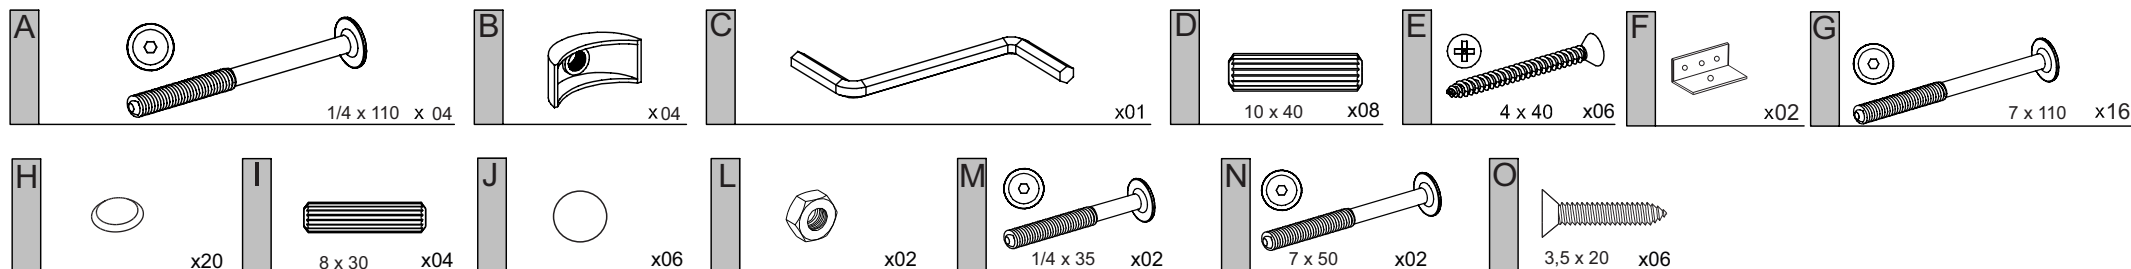

### SEZNAM DÍLŮ

KS

01 - ZADNÍ ČELO	1
02 - BOČNICE	2
03 - PŘEDNÍ ČELO	1
04 - ZADNÍ DOLNÍ PŘÍČKA	1
05 - STŘEDNÍ NOHA	2
06 - STŘEDOVÁ VÝZTUHA	1
07 - PŘEDNÍ NOHA	2
08 - ZADNÍ NOHA	2
09 - HORNÍ OZDOBNÁ PŘÍČKA	2