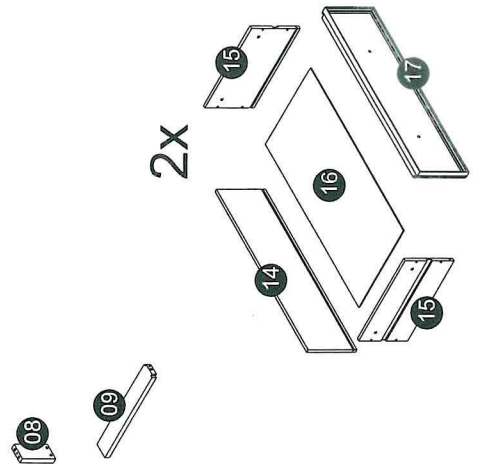

Ref.: 087

- 01 X 1
- 02 X 1
- 03 X 1
- 04 X 1
- 05 X 1
- 06 X 2
- 07 X 6
- 08 X 1
- 09 X 1
- 10 X 2
- 11 X 4
- 12 X 2
- 13 X 2
- 14 X 2
- 15 X 4
- 16 X 2
- 17 X 2
- 18 X 2
- 19 X 1
- 20 X 1

2X

2X

A x 39

B x 1

C x 39

D x 15

E x 12

F x 6

G x 4

H x 1

J x 30

K x 2

L x 1

60 min

Trídte odpad

01

| | |
|---|---|
| Ax22 | Ex8 |
|  |  |
| 8.0x30 | 4.5x50 |

02

| |
|---|
| Dx6 |
|  |
| 4.0x35 |

03

07

| Bx1 | Kx2 | Lx1 |
|---|---|---|
|  3.5x14 |  |  |