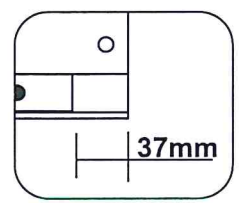

# Jednolůžko s přistýlkou 8808 / 8808B

A	 <p style="text-align: right;">Ø10x40mm</p>	20
B	 <p style="text-align: right;">7,0x70mm</p>	06
C	 <p style="text-align: right;">7,0x50mm</p>	04
D	 <p style="text-align: right;">4,0x30mm</p>	48
E		01
F		04
G	 <p style="text-align: right;">20gr</p>	02
H	 <p style="text-align: right;">Ø3,5x16 mm</p>	16

01

02

03

04

05

06

07

08