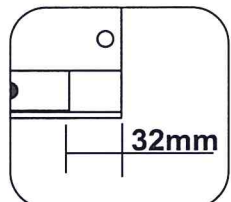

# Jednolůžko s přistýlkou 8808 / 8808B

A	 <p style="text-align: right;">Ø10x40mm</p>	20
B	 <p style="text-align: right;">7,0x70mm</p>	06
C	 <p style="text-align: right;">7,0x50mm</p>	04
D	 <p style="text-align: right;">4,0x30mm</p>	48
E		01
F		04
G	 <p style="text-align: right;">20gr</p>	02
H	 <p style="text-align: right;">Ø3,5x16 mm</p>	16

01

02

03

04

05

06

07

08