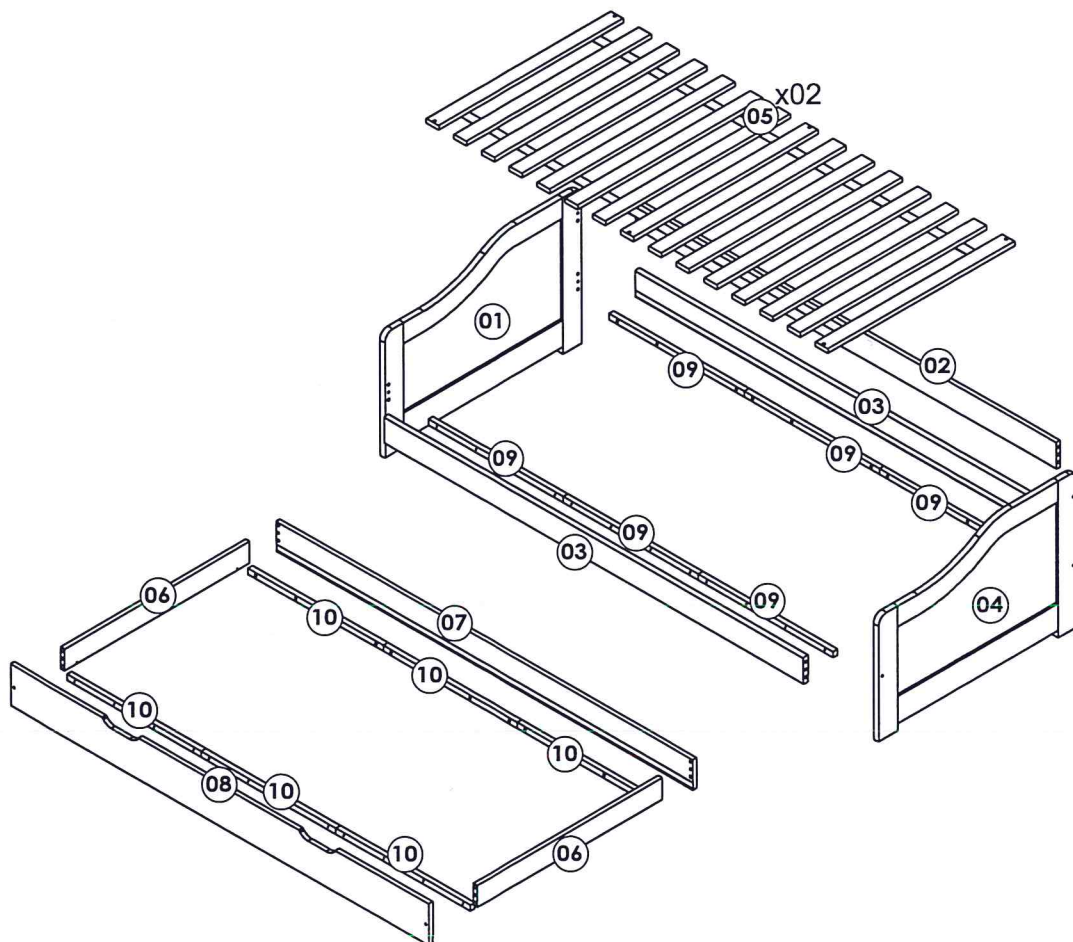

# Jednolůžko s přistýlkou 8808 / 8808B

A	 <p style="text-align: right;">Ø10x40mm</p>	20
B	 <p style="text-align: right;">7,0x70mm</p>	06
C	 <p style="text-align: right;">7,0x50mm</p>	04
D	 <p style="text-align: right;">4,0x30mm</p>	48
E		01
F		04
G	 <p style="text-align: right;">20gr</p>	02
H	 <p style="text-align: right;">Ø3,5x16 mm</p>	16

01

02

03

04

05

06

07

08